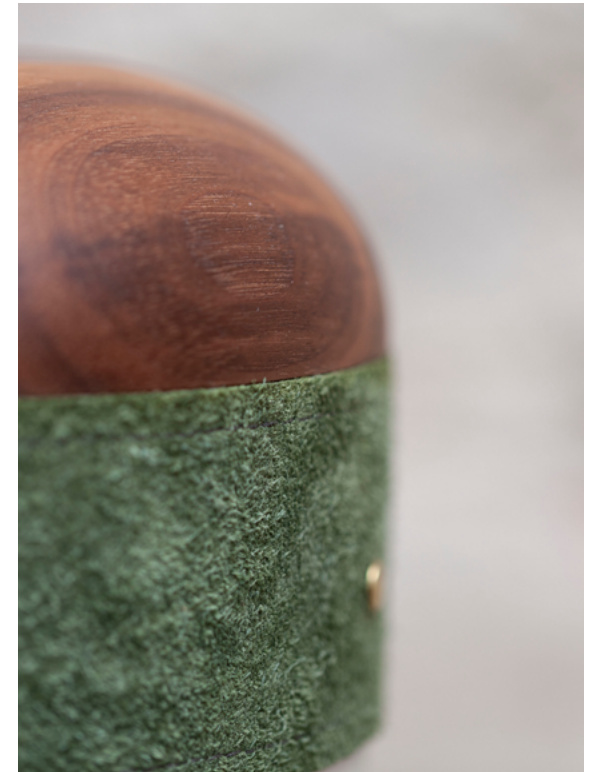

Samosa Holz Wildleder
zzgl. 90€

ll

Samosa Holz Birke
zzgl. 90€

ll

Samosa Holz Dekor
zzgl. 90€

ll

Samosa Apfelblüte Tulpe

ll